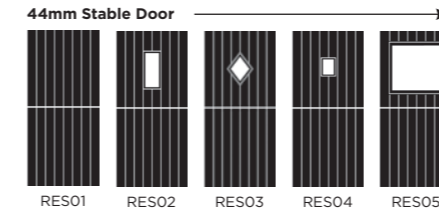

Palma

Matrix

Nevis

Full Door Range

a door for every home

Distinction Doors reserve the right to alter and remove door styles and specifications without prior notice.

Colour Guide

	Signature	nxt-gen*	Cottage	Rustic Renewn	3 Quarter Lite	Stable	Esprit	Esprit Renewn	Venture Collection**	Infinity	Side Panel	Double Rebate
Black	•	•	•	•		•	•	•	•			•
White	•	•*	•	•	•	•	•	•	•	•	•	•
Red	•	•		•		•	•		•			•
Blue	•	•		•		•	•		•			•
Green	•	•				•	•		•			•
Stains (Gold Oak & Rosewood)	•			•		•	•		•			•
Distinction Anthracite Grey	•	•*		•			•		•			
Distinction Chartwell	•	•		•			•		•			
Bespoke	•	•	•	•	•	•	•	•	•	•	•	•