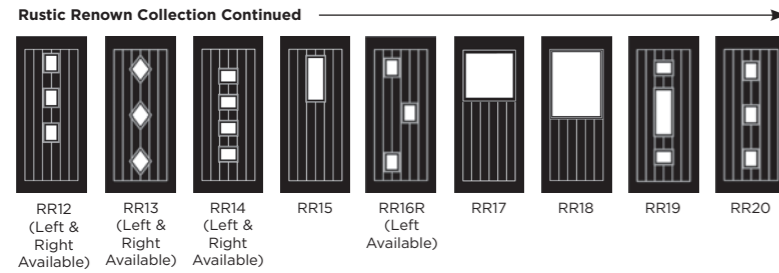

Palma

Matrix

Nevis

Full Door Range

a door for every home

Distinction Doors reserve the right to alter and remove door styles and specifications without prior notice.

Colour Guide

	Signature	nxt-gen*	Cottage	Rustic Renewn	3 Quarter Lite	Stable	Esprit	Esprit Renewn	Venture Collection**	Infinity	Side Panel	Double Rebate
Black	•	•	•	•		•	•	•	•			•
White	•	•*	•	•	•	•	•	•	•	•	•	•
Red	•	•		•		•	•		•			•
Blue	•	•		•		•	•		•			•
Green	•	•				•	•		•			•
Stains (Gold Oak & Rosewood)	•			•		•	•		•			•
Distinction Anthracite Grey	•	•*		•			•		•			
Distinction Chartwell	•	•		•			•		•			
Bespoke	•	•	•	•	•	•	•	•	•	•	•	•