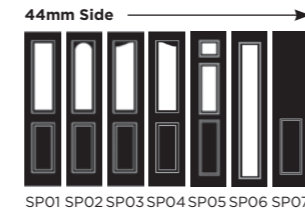

Palma

Matrix

Nevis

Full Door Range

a door for every home

Distinction Doors reserve the right to alter and remove door styles and specifications without prior notice.

Colour Guide

	Signature	nxt-gen*	Cottage	Rustic Renewn	3 Quarter Lite	Stable	Esprit	Esprit Renewn	Venture Collection**	Infinity	Side Panel	Double Rebate
Black	•	•	•	•		•	•	•	•			•
White	•	•*	•	•	•	•	•	•	•	•	•	•
Red	•	•		•		•	•		•			•
Blue	•	•		•		•	•		•			•
Green	•	•				•	•		•			•
Stains (Gold Oak & Rosewood)	•			•		•	•		•			•
Distinction Anthracite Grey	•	•*		•			•		•			
Distinction Chartwell	•	•		•			•		•			
Bespoke	•	•	•	•	•	•	•	•	•	•	•	•