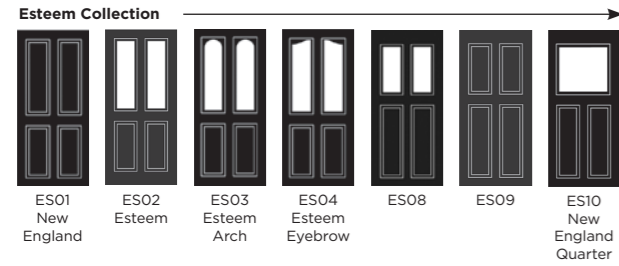

Palma

Matrix

Nevis

Full Door Range

a door for every home

Distinction Doors reserve the right to alter and remove door styles and specifications without prior notice.

Colour Guide

	Signature	nxt-gen*	Cottage	Rustic Renewn	3 Quarter Lite	Stable	Esprit	Esprit Renewn	Venture Collection**	Infinity	Side Panel	Double Rebate
Black	•	•	•	•		•	•	•	•			•
White	•	•*	•	•	•	•	•	•	•	•	•	•
Red	•	•		•		•	•		•			•
Blue	•	•		•		•	•		•			•
Green	•	•				•	•		•			•
Stains (Gold Oak & Rosewood)	•			•		•	•		•			•
Distinction Anthracite Grey	•	•*		•			•		•			
Distinction Chartwell	•	•		•			•		•			
Bespoke	•	•	•	•	•	•	•	•	•	•	•	•