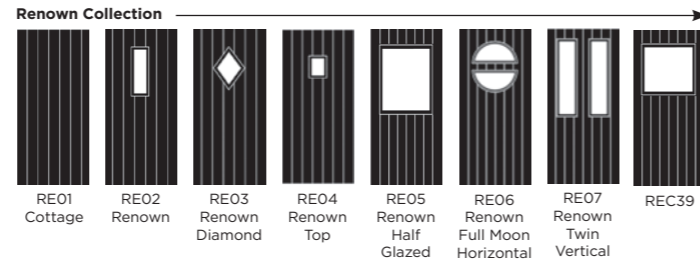

Palma

Matrix

Nevis

Full Door Range

a door for every home

Distinction Doors reserve the right to alter and remove door styles and specifications without prior notice.

Colour Guide

	Signature	nxt-gen*	Cottage	Rustic Renewn	3 Quarter Lite	Stable	Esprit	Esprit Renewn	Venture Collection**	Infinity	Side Panel	Double Rebate
Black	•	•	•	•		•	•	•	•			•
White	•	•*	•	•	•	•	•	•	•	•	•	•
Red	•	•		•		•	•		•			•
Blue	•	•		•		•	•		•			•
Green	•	•				•	•		•			•
Stains (Gold Oak & Rosewood)	•			•		•	•		•			•
Distinction Anthracite Grey	•	•*		•			•		•			
Distinction Chartwell	•	•		•			•		•			
Bespoke	•	•	•	•	•	•	•	•	•	•	•	•