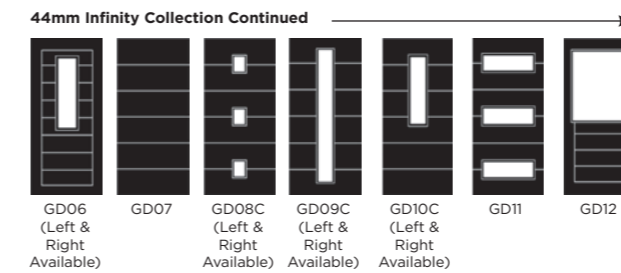

Palma

Matrix

Nevis

Full Door Range

a door for every home

Distinction Doors reserve the right to alter and remove door styles and specifications without prior notice.

Colour Guide

	Signature	nxt-gen*	Cottage	Rustic Renewn	3 Quarter Lite	Stable	Esprit	Esprit Renewn	Venture Collection**	Infinity	Side Panel	Double Rebate
Black	•	•	•	•		•	•	•	•			•
White	•	•*	•	•	•	•	•	•	•	•	•	•
Red	•	•		•		•	•		•			•
Blue	•	•		•		•	•		•			•
Green	•	•				•	•		•			•
Stains (Gold Oak & Rosewood)	•			•		•	•		•			•
Distinction Anthracite Grey	•	•*		•			•		•			
Distinction Chartwell	•	•		•			•		•			
Bespoke	•	•	•	•	•	•	•	•	•	•	•	•