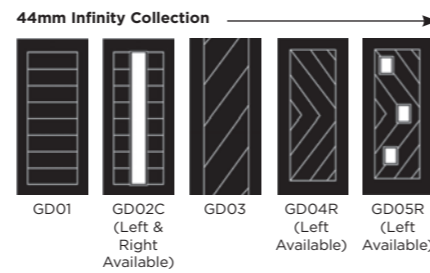

Palma

Matrix

Nevis

Full Door Range

a door for every home

Distinction Doors reserve the right to alter and remove door styles and specifications without prior notice.

Colour Guide

	Signature	nxt-gen*	Cottage	Rustic Renewn	3 Quarter Lite	Stable	Esprit	Esprit Renewn	Venture Collection**	Infinity	Side Panel	Double Rebate
Black	•	•	•	•		•	•	•	•			•
White	•	•*	•	•	•	•	•	•	•	•	•	•
Red	•	•		•		•	•		•			•
Blue	•	•		•		•	•		•			•
Green	•	•				•	•		•			•
Stains (Gold Oak & Rosewood)	•			•		•	•		•			•
Distinction Anthracite Grey	•	•*		•			•		•			
Distinction Chartwell	•	•		•			•		•			
Bespoke	•	•	•	•	•	•	•	•	•	•	•	•