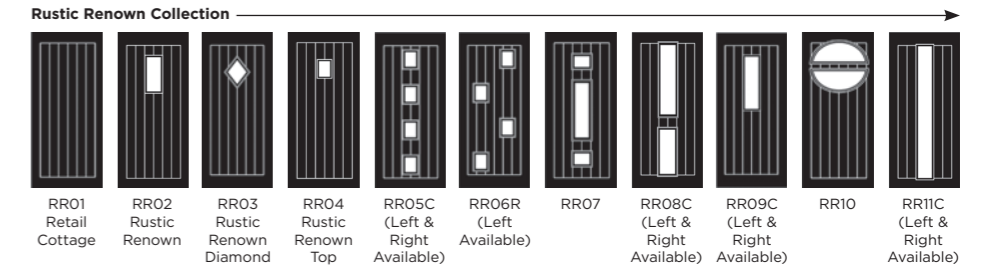

Palma

Matrix

Nevis

Full Door Range

a door for every home

Distinction Doors reserve the right to alter and remove door styles and specifications without prior notice.

Colour Guide

	Signature	nxt-gen*	Cottage	Rustic Renewn	3 Quarter Lite	Stable	Esprit	Esprit Renewn	Venture Collection**	Infinity	Side Panel	Double Rebate
Black	•	•	•	•		•	•	•	•			•
White	•	•*	•	•	•	•	•	•	•	•	•	•
Red	•	•		•		•	•		•			•
Blue	•	•		•		•	•		•			•
Green	•	•				•	•		•			•
Stains (Gold Oak & Rosewood)	•			•		•	•		•			•
Distinction Anthracite Grey	•	•*		•			•		•			
Distinction Chartwell	•	•		•			•		•			
Bespoke	•	•	•	•	•	•	•	•	•	•	•	•