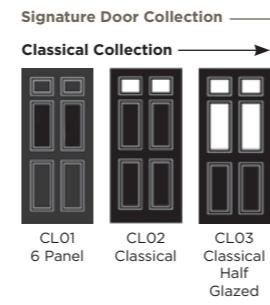

Palma

Matrix

Nevis

Full Door Range

a door for every home

Distinction Doors reserve the right to alter and remove door styles and specifications without prior notice.

Colour Guide

	Signature	nxt-gen*	Cottage	Rustic Renewn	3 Quarter Lite	Stable	Esprit	Esprit Renewn	Venture Collection**	Infinity	Side Panel	Double Rebate
Black	•	•	•	•		•	•	•	•			•
White	•	•*	•	•	•	•	•	•	•	•	•	•
Red	•	•		•		•	•		•			•
Blue	•	•		•		•	•		•			•
Green	•	•				•	•		•			•
Stains (Gold Oak & Rosewood)	•			•		•	•		•			•
Distinction Anthracite Grey	•	•*		•			•		•			
Distinction Chartwell	•	•		•			•		•			
Bespoke	•	•	•	•	•	•	•	•	•	•	•	•