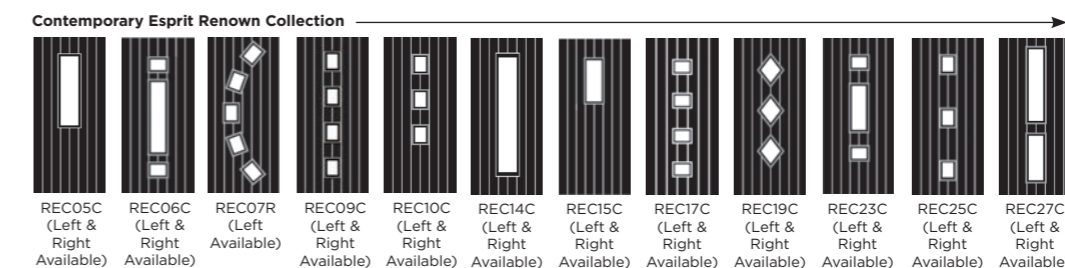

Palma

Matrix

Nevis

Full Door Range

a door for every home

Distinction Doors reserve the right to alter and remove door styles and specifications without prior notice.

Colour Guide

	Signature	nxt-gen*	Cottage	Rustic Renewn	3 Quarter Lite	Stable	Esprit	Esprit Renewn	Venture Collection**	Infinity	Side Panel	Double Rebate
Black	•	•	•	•		•	•	•	•			•
White	•	•*	•	•	•	•	•	•	•	•	•	•
Red	•	•		•		•	•		•			•
Blue	•	•		•		•	•		•			•
Green	•	•				•	•		•			•
Stains (Gold Oak & Rosewood)	•			•		•	•		•			•
Distinction Anthracite Grey	•	•*		•			•		•			
Distinction Chartwell	•	•		•			•		•			
Bespoke	•	•	•	•	•	•	•	•	•	•	•	•