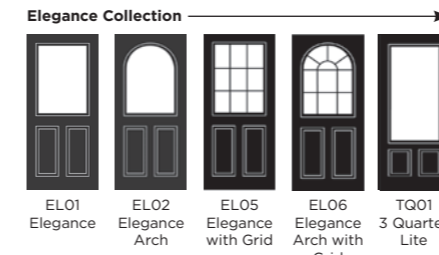

Palma

Matrix

Nevis

Full Door Range

a door for every home

Distinction Doors reserve the right to alter and remove door styles and specifications without prior notice.

Colour Guide

	Signature	nxt-gen*	Cottage	Rustic Renewn	3 Quarter Lite	Stable	Esprit	Esprit Renewn	Venture Collection**	Infinity	Side Panel	Double Rebate
Black	•	•	•	•		•	•	•	•			•
White	•	•*	•	•	•	•	•	•	•	•	•	•
Red	•	•		•		•	•		•			•
Blue	•	•		•		•	•		•			•
Green	•	•				•	•		•			•
Stains (Gold Oak & Rosewood)	•			•		•	•		•			•
Distinction Anthracite Grey	•	•*		•			•		•			
Distinction Chartwell	•	•		•			•		•			
Bespoke	•	•	•	•	•	•	•	•	•	•	•	•