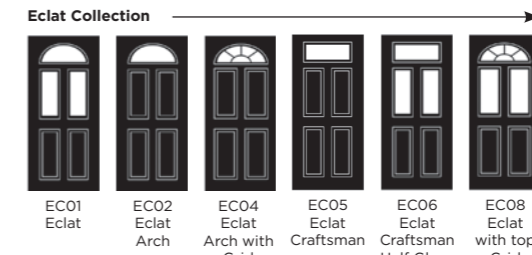

Palma

Matrix

Nevis

Full Door Range

a door for every home

Distinction Doors reserve the right to alter and remove door styles and specifications without prior notice.

Colour Guide

	Signature	nxt-gen*	Cottage	Rustic Renewn	3 Quarter Lite	Stable	Esprit	Esprit Renewn	Venture Collection**	Infinity	Side Panel	Double Rebate
Black	•	•	•	•		•	•	•	•			•
White	•	•*	•	•	•	•	•	•	•	•	•	•
Red	•	•		•		•	•		•			•
Blue	•	•		•		•	•		•			•
Green	•	•				•	•		•			•
Stains (Gold Oak & Rosewood)	•			•		•	•		•			•
Distinction Anthracite Grey	•	•*		•			•		•			
Distinction Chartwell	•	•		•			•		•			
Bespoke	•	•	•	•	•	•	•	•	•	•	•	•